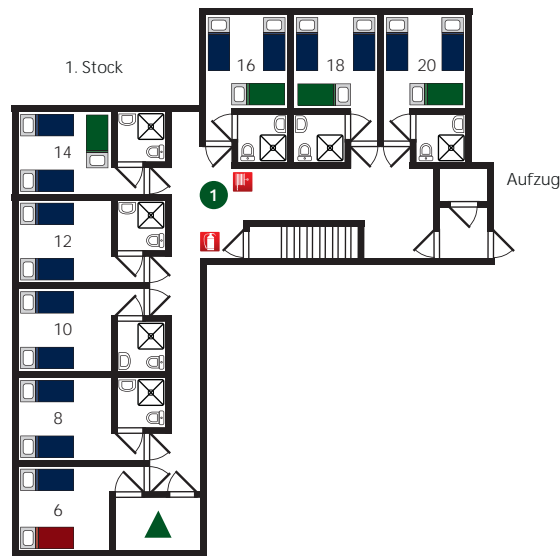

## gr undr iss Het acHter Huis

- Einzelbett
- Pflegebett
- Etagenbett

- 1 Schlafgelegenheit
- 2 Essbereich
- 3 Wohnzimmer
- 4 Küche

- Feuerschlauch
- Feuerlöscher
- Erste-Hilfe-Kasten
- Flugroute / Notausgang