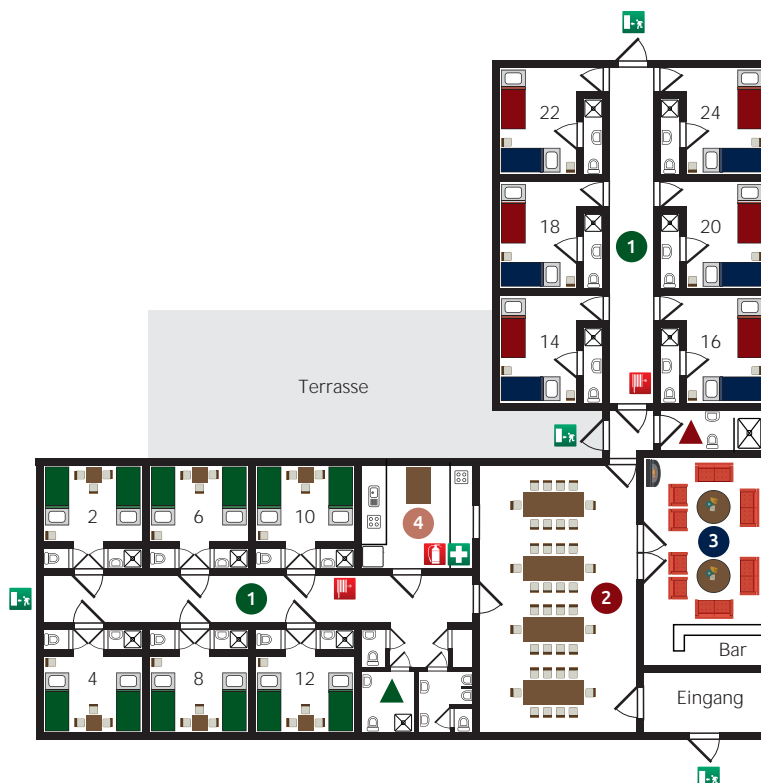

Preisänderungen vorbehalten

LANDGOED DE BIESTHEUVEL

gr un dr iss de HOOiBer g

- Einzelbett
- Pflegebett
- Etagenbett

- 1 Schlafgelegenheit
- 2 Essbereich
- 3 Wohnzimmer
- 4 Küche

- Feuerschlauch
- Feuerlöscher
- Erste-Hilfe-Kasten
- Flugroute / Notausgang